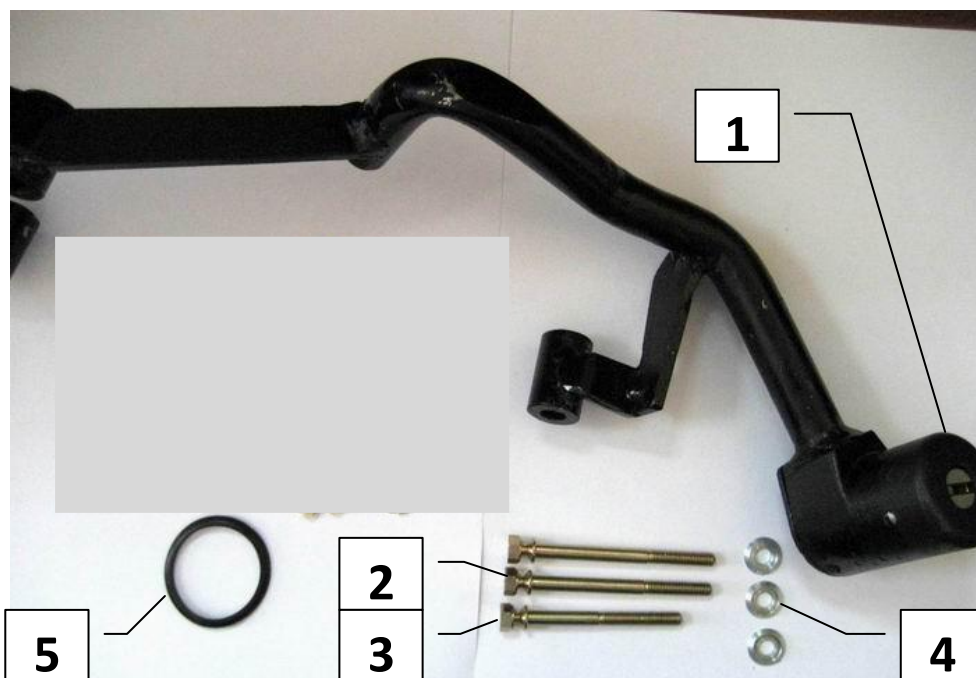

## Паспорт Механического Противоугонного Устройства «FORTUS» 152059/01.

Марка а/м	Land Rover
Модель а/м	Freelander 2
Страна производства а/м	-
Год начала производства а/м	2007
Год окончания производства а/м	→
Тип кузова автомобиля а/м	внедорожник
Тип двигателя автомобиля а/м	бензин, дизель
Объем двигателя а/м	-
Тип КПП а/м	автомат
Количество ступеней КПП а/м	-
Расположение передачи "R" для механических КПП (вперед, назад)	-
Комментарий к модификации МПУ "Fortus" (Особенности КПП)	A
Артикул МПУ "Fortus"	152059/01
Модель (номер) МПУ "Fortus"	1150
Паспорт МПУ "Fortus" (Инструкция по установке, комплектация)	-

### Комплектация МПУ «FORTUS» 152059/01.

п/п	Артикул	Наименование	Кол-во
1	F-KO-L-1150/A	Замок МПУ	1
2	BS-G-N-T-06100	Болт срывной М6х100	2
3	BS-G-N-T-06075	Болт срывной М6х75	1
4	SH-06	Шайба ф6	3
5	MA-30	Декоративная манжета	1

1

Открутить саморезы с обеих сторон

2

Снять крышку

3

Снять заднюю панель

4

Открутить 2 самореза